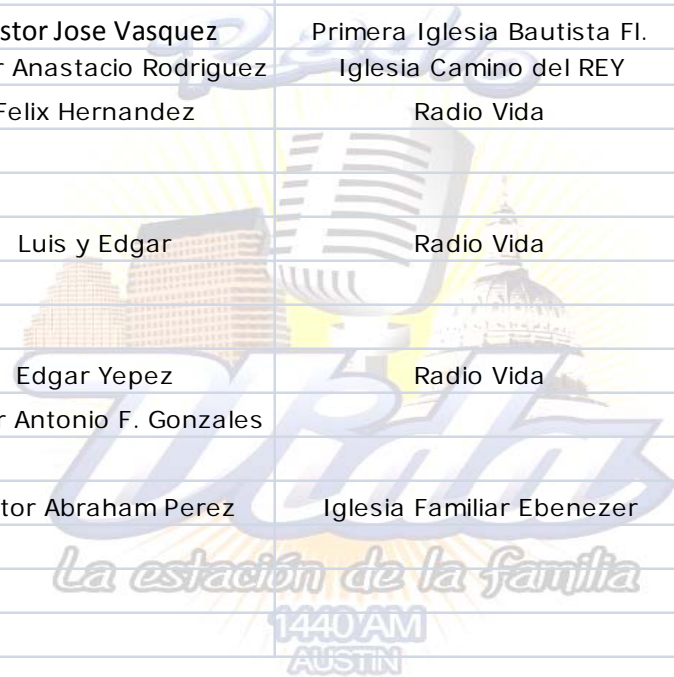

RADIO VIDA 1440 AM

| Horario | Nombre del programa | Nombre del titular | Ministerio o empresa |
|-------------|---|----------------------------|------------------------------|
| 6:00:00 AM | PROGRAMACION | Luis Ameglio | Radio Vida |
| 8:00:00 AM | DISFRUTANDO JUNTOS CADA DIA | Pastor Abraham Perez | Iglesia Familiar Ebenezer |
| 8:30:00 AM | Musica | | |
| 9:00:00 AM | EDIFICANDO UNA FAMILIA CON EXITO | Pastor Victor Flores | Iglesia Amistad Cristiana |
| 10:00:00 AM | Musica | | |
| 10:30:00 AM | MINISTERIO ANCLA | Pastor Jose Vasquez | Primera Iglesia Bautista Fl. |
| 11:00:00 AM | LA HORA DEL PODER | Pastor Anastacio Rodriguez | Iglesia Camino del REY |
| 12:00:00 PM | PAPA CALIENTE | Felix Hernandez | Radio Vida |
| 12:30:00 PM | Musica | | |
| 12:45:00 PM | LA HORA DE PACTO | | |
| 1:30:00 PM | EL CASTING | Luis y Edgar | Radio Vida |
| 3:00:00 PM | Musica | | |
| 3:30:00 PM | Espacio disponible | | |
| 4:00:00 PM | PROGRAMACION | Edgar Yopez | Radio Vida |
| 4:30:00 PM | MINISTERIO HISPANO - HYDE PARK | Pastor Antonio F. Gonzales | |
| 5:00:00 PM | Musica | | |
| 5:30:00 PM | DISFRUTANDO JUNTOS CADA DIA | Pastor Abraham Perez | Iglesia Familiar Ebenezer |
| 6:00:00 PM | Musica | | |
| 6:30:00 PM | Espacio disponible | | |
| 7:00:00 PM | Musica | | |